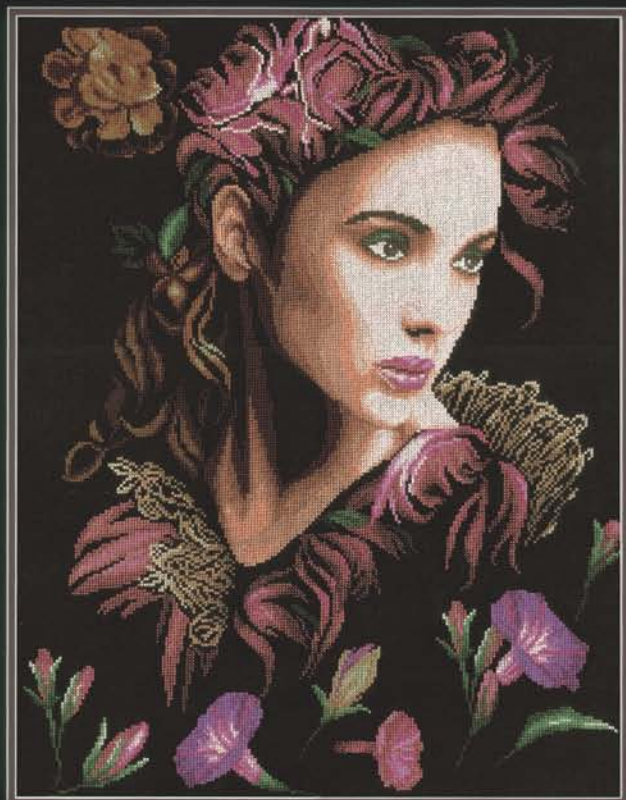

PN-0147004 AE 36 x 46 cm

F2013-1

Spring  
collection 2013

*Lanarte*

CREATIVE HOME DECORATIONS

[www.lanarte.com](http://www.lanarte.com)

PN-0146359 

18,5 x 18,5 cm